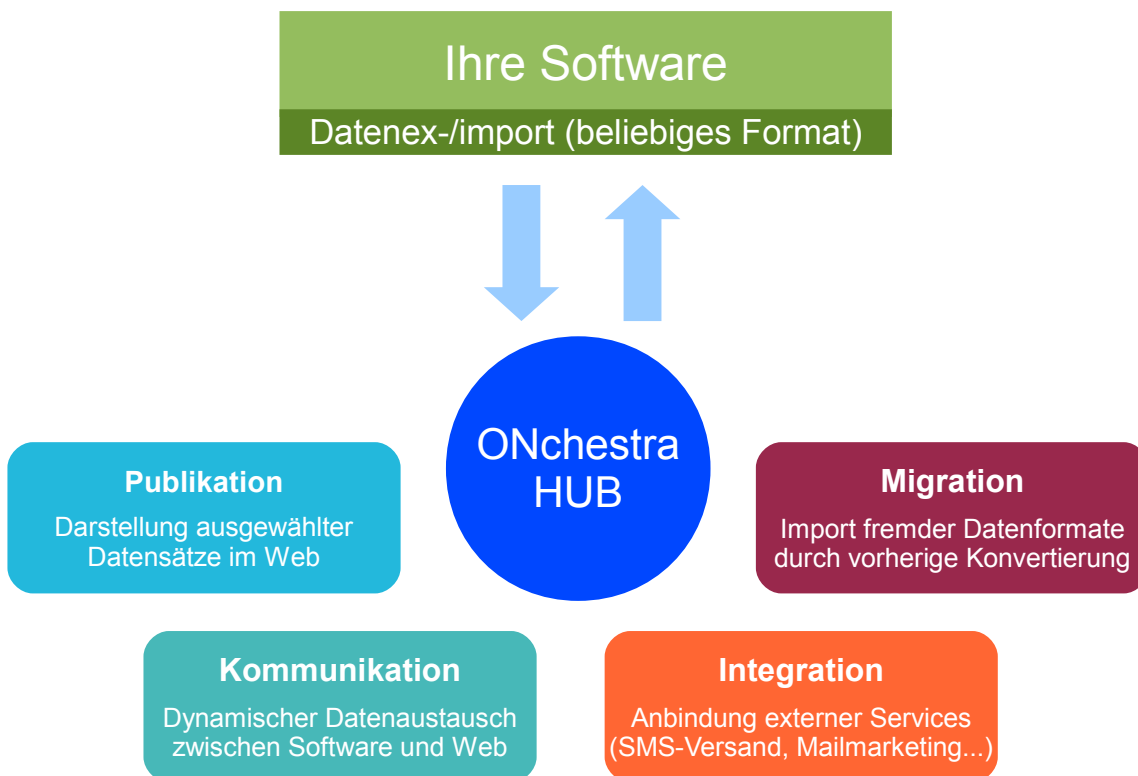

ONCHESTRA HUB

Der ONchestra HUB bietet lokaler Software die Möglichkeit eines Datenaustausches mit Anwendungen oder Services im Internet. Durch eine einfach anzusprechende Schnittstelle lässt sich bestehende Software somit ohne großen Zusatzaufwand um Onlinemodule ergänzen. Dabei können Informationen sowohl synchron (live) als auch asynchron ausgetauscht werden.

EINE SCHNITTSTELLE, VIELE MÖGLICHKEITEN

UNSERE LEISTUNGEN

- 1) Bereitstellung einer ihren Anforderungen entsprechenden HUB-Schnittstelle.
- 2) Erstellung einer individuellen Schnittstellen-Dokumentation.
- 3) Unterstützung bei der Integration in Ihre Software.
- 4) Betrieb und Hosting der HUB-Module.

ÜBER ONCHESTRA

ONchestra bietet Unternehmen die Möglichkeit, Prozesse durch den Einsatz des Internets zu optimieren. Grundlage dafür ist unsere Plattform, die eine kosten- und zeiteffiziente Entwicklung von Online-Lösungen ermöglicht.